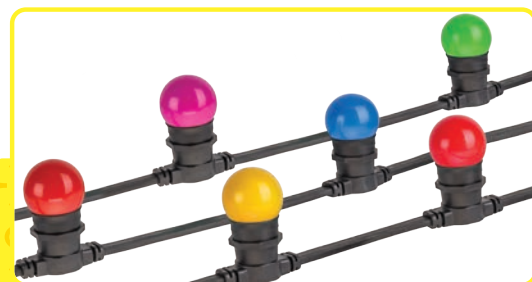

Гирлянда «Белт Лайт»

Пылевлагозащищенная гирлянда для ламп с цоколем E27.
Для декоративного освещения уличных площадей, парков, стадионов, мостов, фасадов зданий, витрин магазинов и новогодних елок.

Параллельная схема соединения ламп: при перегорании одной из ламп питание остальных ламп не прерывается.