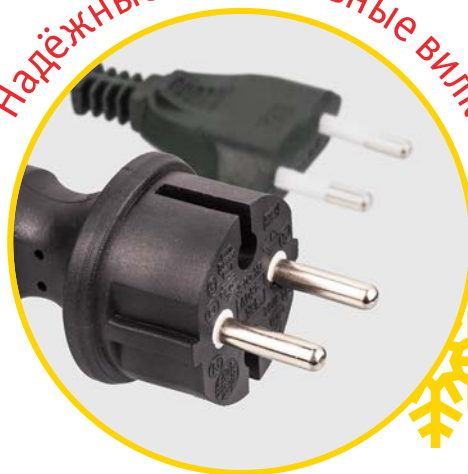

Надёжные штепсельные вилки