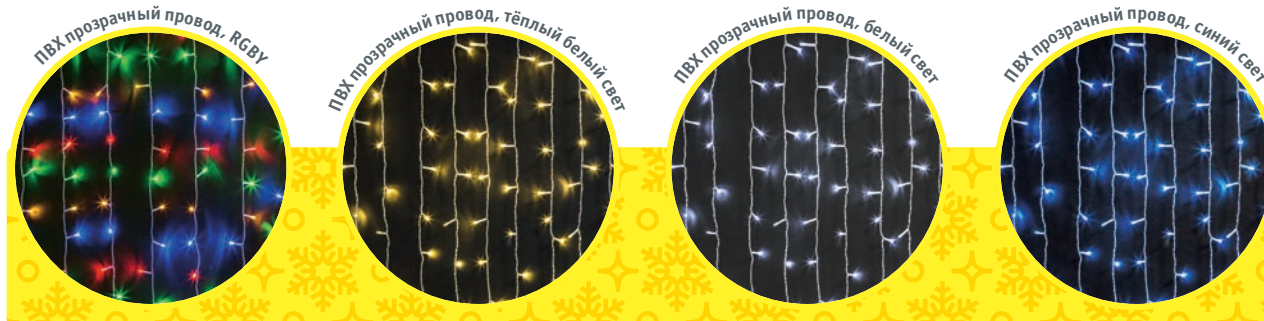

Гирлянда «занавес»

*Режимы работы для NGF-C01-288RGBV

1. Комбинированный
2. Волнообразный
3. Последовательный
4. Перетекающий
5. Бегущая вспышка
6. Затухающий
7. Мерцающий
8. Постоянный

Артикул	Цвет свечения	Тип провода	Расстояние между диодами, см	Код
1,5 x 1,2 метра, 192 светодиода				
NGF-C01-192WW-10-1.5x1.2m-230-TR-IP20	тёплый белый	прозрачный ПВХ	постоянный	61857
NGF-C01-192CW-10-1.5x1.2m-230-TR-IP20	белый	прозрачный ПВХ	постоянный	61858
NGF-C01-192B-10-1.5x1.2m-230-TR-IP20	синий	прозрачный ПВХ	постоянный	61859
1,5 x 1,5 метра, 288 светодиодов				
NGF-C01-288RGBV-8-1.5x1.5m-230-C8-TR-IP20	соединение в линию до 6 гирлянд RGBV	прозрачный ПВХ	8 режимов*	61860
NGF-C01-288WW-8-1.5x1.5m-230-C8-TR-IP20	тёплый белый	прозрачный ПВХ	постоянный	61861
NGF-C01-288CW-8-1.5x1.5m-230-C8-TR-IP20	белый	прозрачный ПВХ	постоянный	61862
NGF-C01-288B-8-1.5x1.5m-230-C8-TR-IP20	синий	прозрачный ПВХ	постоянный	61863
2 x 1,5 метра, 357 светодиодов				
NGF-C01-357WW-8-2x1.5m-230-TR-IP20	соединение в линию до 5 гирлянд тёплый белый	прозрачный ПВХ	постоянный	61864
NGF-C01-357CW-8-2x1.5m-230-TR-IP20	белый	прозрачный ПВХ	постоянный	61865
NGF-C01-357B-8-2x1.5m-230-TR-IP20	синий	прозрачный ПВХ	постоянный	61866
NGF-C02-357WW-8-2x1.5m-230-TR-IP20	тёплый белый	прозрачный ПВХ	искрящийся снег	61867