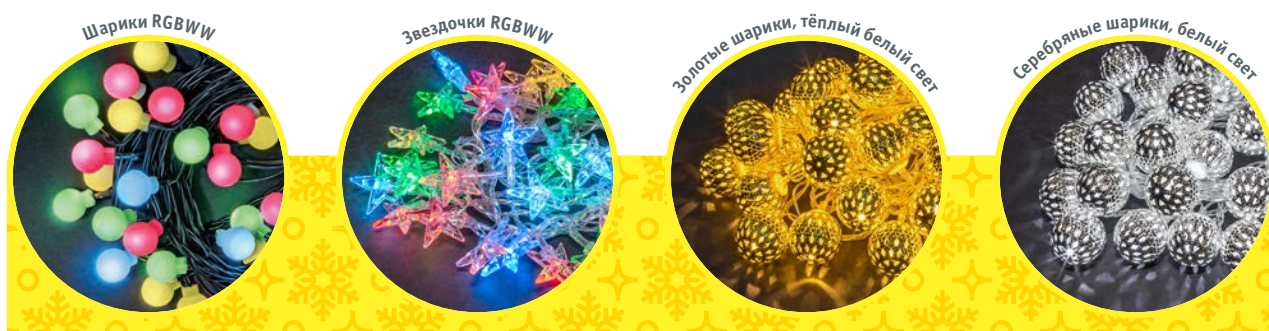

Гирлянда «фигурки»

8 режимов работы

1. Комбинированный
2. Волнообразный
3. Последовательный
4. Перетекающий
5. Бегущая вспышка
6. Затухающий
7. Мерцающий
8. Постоянный

Артикул	Цвет свечения	Тип провода	Длина, м	Кол-во светодиодов, шт.	Код
Шарики ПВХ, $\varnothing$ 1,5 см					
NGF-B01-48RGBWW-8-5.3m-230-C8-BL-IP20	RGBWW	чёрный ПВХ	5,3	48	61834
NGF-B01-80RGBWW-8-7.9m-230-C8-BL-IP20	RGBWW	чёрный ПВХ	7,9	80	61835
NGF-B01-128RGBWW-8-11.5m-230-C8-BL-IP20	RGBWW	чёрный ПВХ	11,5	128	61836
Звездочки ПВХ					
NGF-D005-30RGBV-230	RGBWW	прозрачный ПВХ	3,9	30	14043
Золотые металлические шарики, $\varnothing$ 1,5 см					
NGF-D003-30WW-230	тёплый белый	прозрачный ПВХ	3,9	30	14041
Серебряные металлические шарики, $\varnothing$ 1,5 см					
NGF-D004-30CW-230	белый	прозрачный ПВХ	3,9	30	14042