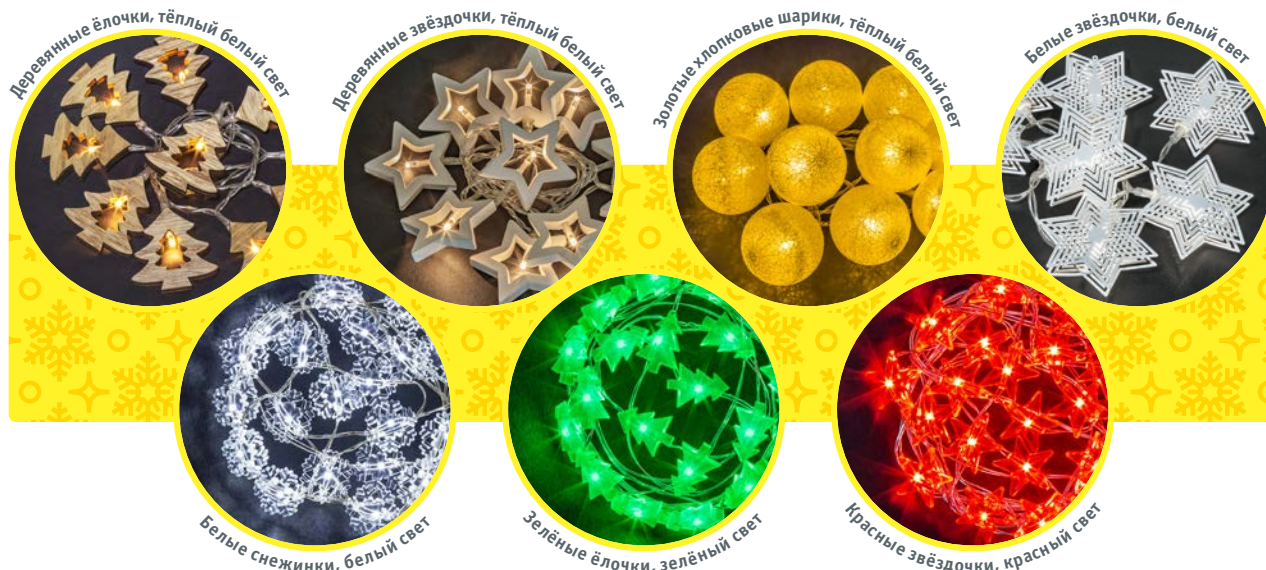

Гирлянда «фигурки» на батарейках